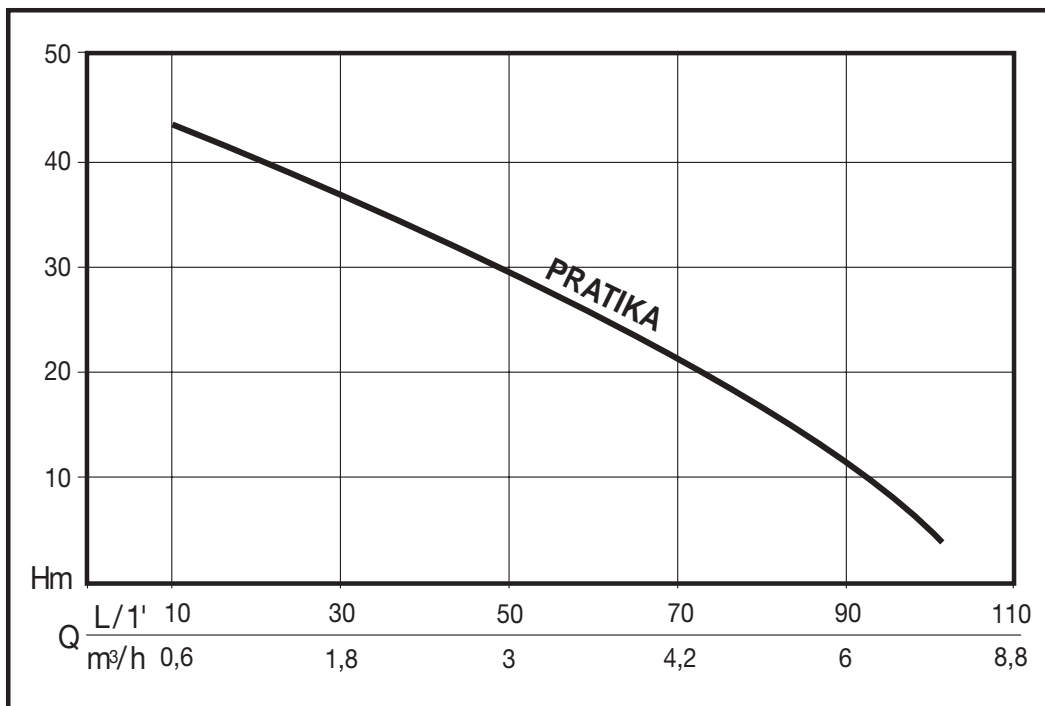

HYDRAULISCHE PRESTATIES

KENMERKEN

CODE	MODEL	Nom. vermogen		Abs. vermogen		SPANNING	Amp.	$\mu F.$	N' Stadi	Q	L/1'	0	20	40	60	80	100
		HP	kW	HP	kW						m^3/h	0	1,2	2,4	3,6	4,8	6
N3051010-B	PRATIKA	1,1	0,8	1,6	1,2	1 ~ 230 V	5	16	4	Opvoerhoogte in mWk	46	39	31	23	12	3	
N3051000-B	PRATIKA - AUT