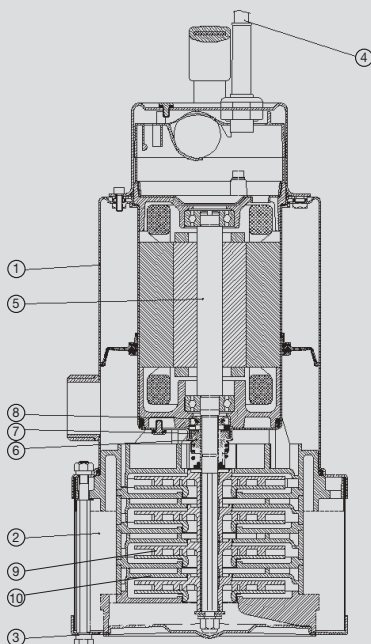

Toepassingen

- Het opvoeren van water uit traditionele putten
- Huishoudelijke drukverhogingsinstallaties
- Kleine automatische tuinsproei-installaties
- Irrigatie

Motor

- Droge motor met koelmantel RVS AISI 304
- Beschermingsgraad IP 68
- Isolatieklasse F
- Monofasige wikkeling met ingebouwde thermische beveiliging en condensator
- Volledig geïsoleerde kabelruimte
- Duurzaam levensgesmeerde kogellagers
- Toerental 2850 t/min
- Continu werking mogelijk

Gebruikslimieten

- Vloeistof: schoon water zonder harde deeltjes
- Max. watertemperatuur 40 °C
- Dompeldiepte max. 10 meter

MATERIALENTABEL

Onderdeel	Materiaal	
1 Pomphuis	RVS X5 CrNi 1810 (AISI 304)	
2 Zuigrooster	RVS X5 CrNi 1810 (AISI 304)	
3 Zuigvoet	RVS X5 CrNi 1810 (AISI 304)	
4 Voedingskabel	15 m H07 RN-F met genormaliseerde stekker	
5 As (hydr. gedeelte)	RVS X5 CrNi 1810 (AISI 304) met keramische asbus ter hoogte van de asafdichting	
6 Seal	Grafiët	Oliekamer voor smering van de seals
7 Tegenseal	Keramiek	
8 Lipseal	NBR 70	
9 Waaiers	Technopolymeer	
10 Leiwielen	Technopolymeer	