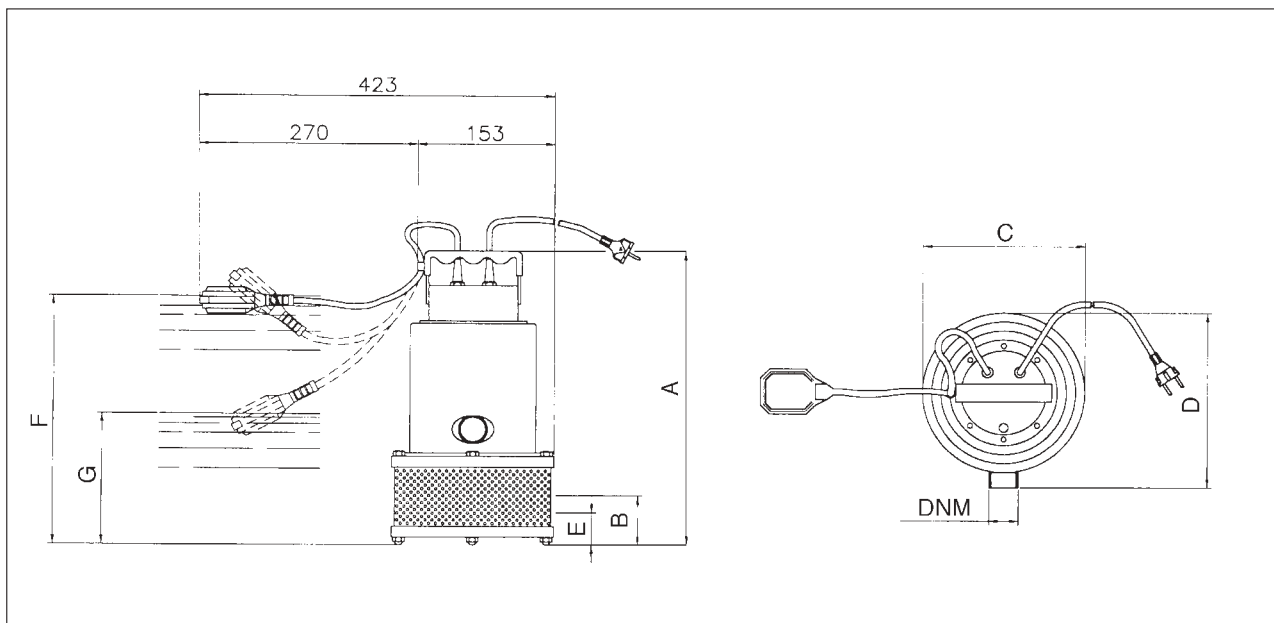

MATEN EN GEWICHTEN

Model	Afmetingen (mm)									Netto Massa kg
	A	B	$\varnothing C$	D	Min wegpompeil E*	Aanslagpeil F*	Afslagpeil G*	Korreldoorlaat	DNM	
PRATIKA	406	162	178	182	50/60	490	260	$\varnothing 1,5$	1" 1/4	9

* Het aan- en afslagpeil verwijst naar de uitvoeringen met vlotterschakelaar
Het minimum wegpompeil is enkel mogelijk bij handbediening